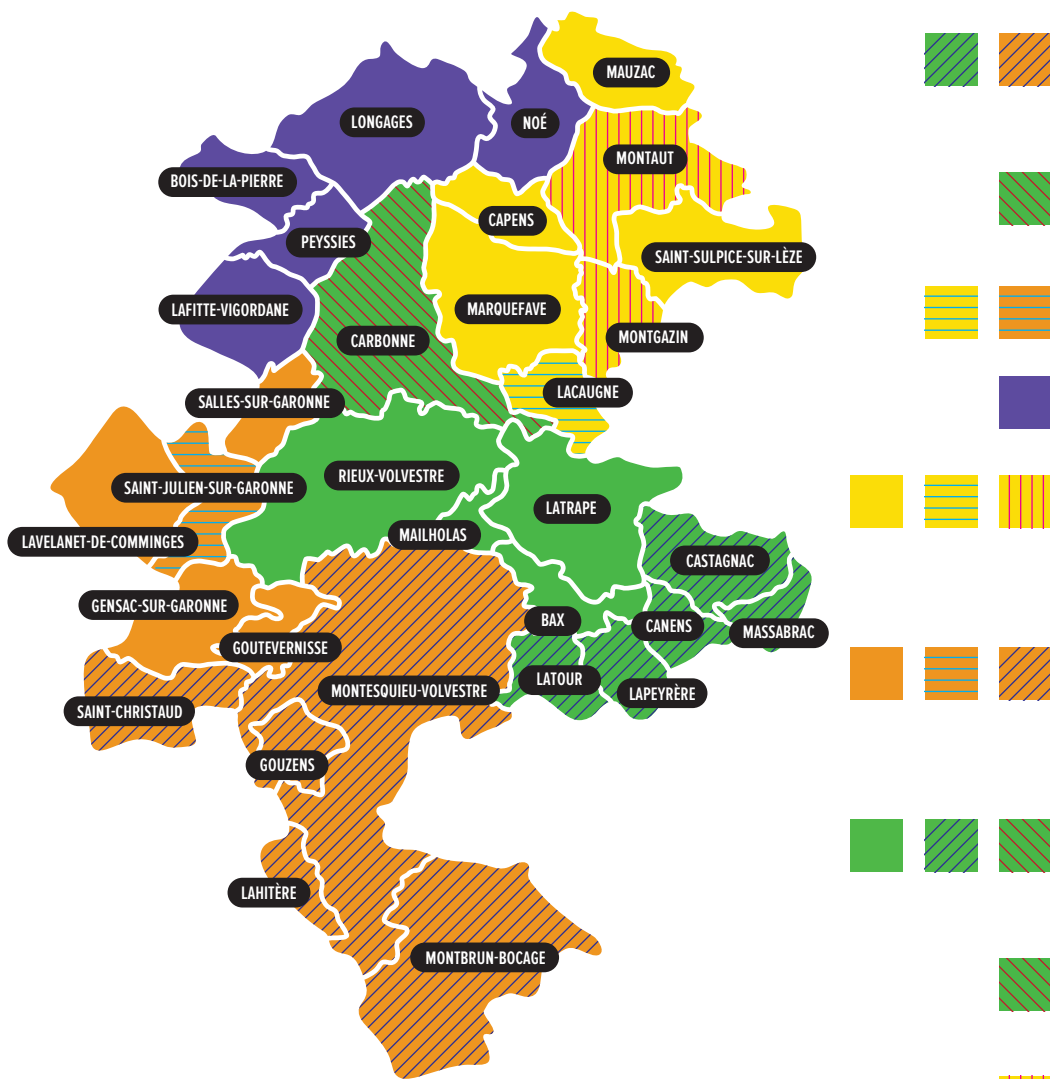

Qu'est-ce que le TAD ?

Le **transport à la demande** est un service de transport collectif, accessible à l'ensemble des habitants de la communauté de communes, et vers des points d'arrêts définis.

Ce service est organisé par :

Offre valable à partir du 2 janvier 2025 (hors jours fériés)

JOUR	DÉPART	DESTINATION	ARRÊTS DÉPOSE-REPRISE	ARRIVÉE	DÉPART
Mardi	Montesquieu-Volvestre, Montbrun Bocage, Massabrac, Castagnac, Gouzens, Saint-Christaud, Lapeyrère, Latour, Lahitère, Canens	Montesquieu-Volvestre	Esplanade nord	9h00	12h15
Mardi	Carbone	Carbone	Place de la République Domaine de la Terrasse Maison de santé 2 route du Bacqué Hôpital de jour 40 chemin des Nauzes	10h10 10h15 10h20 10h25	11h10 11h15 11h20 11h25
Mercredi	Lacaugne, Saint-Julien-sur-Garonne	Rieux-Volvestre	Avenue de la gare, Place du Préau	9h15	11h45
Jeudi (semaines paires)	Bois-de-la-Pierre, Lafitte-Vigordane, Longages, Noé, Peyssies	Carbone	Place de la République	8h45	10h45
Jeudi (semaines impaires)	Mauzac, Montaut, Saint-Sulpice-sur-Lèze, Montgazin, Lacaugne, Marquefave, Capens	Carbone	Place de la République	8h45	10h45
Jeudi (semaines paires)	Montbrun-Bocage, Montesquieu-Volvestre, Lahitère, Gouzens, Saint-Christaud, Goutevernisse, Gensac-sur-Garonne, Lavelanet-de-Comminges, Saint-Julien-sur-Garonne, Salles-sur-Garonne	Carbone	Place de la République	10h15	12h15
Jeudi (semaines impaires)	Massabrac, Castagnac, Canens, Lapeyrère, Latour, Bax, Latripe, Mailholas, Rieux-Volvestre, Carbone	Carbone	Place de la République	10h15	12h15
Vendredi	Carbone	Carbone	Place de la République Domaine de la Terrasse Maison de santé 2 route du Bacqué Hôpital de jour 40 chemin des Nauzes	8h45 8h50 8h55 9h00	11h40 11h45 11h50 11h55
Vendredi	Montgazin, Montaut	Saint-Sulpice-sur-Lèze	Mairie, place du 11 novembre	9h40	11h00